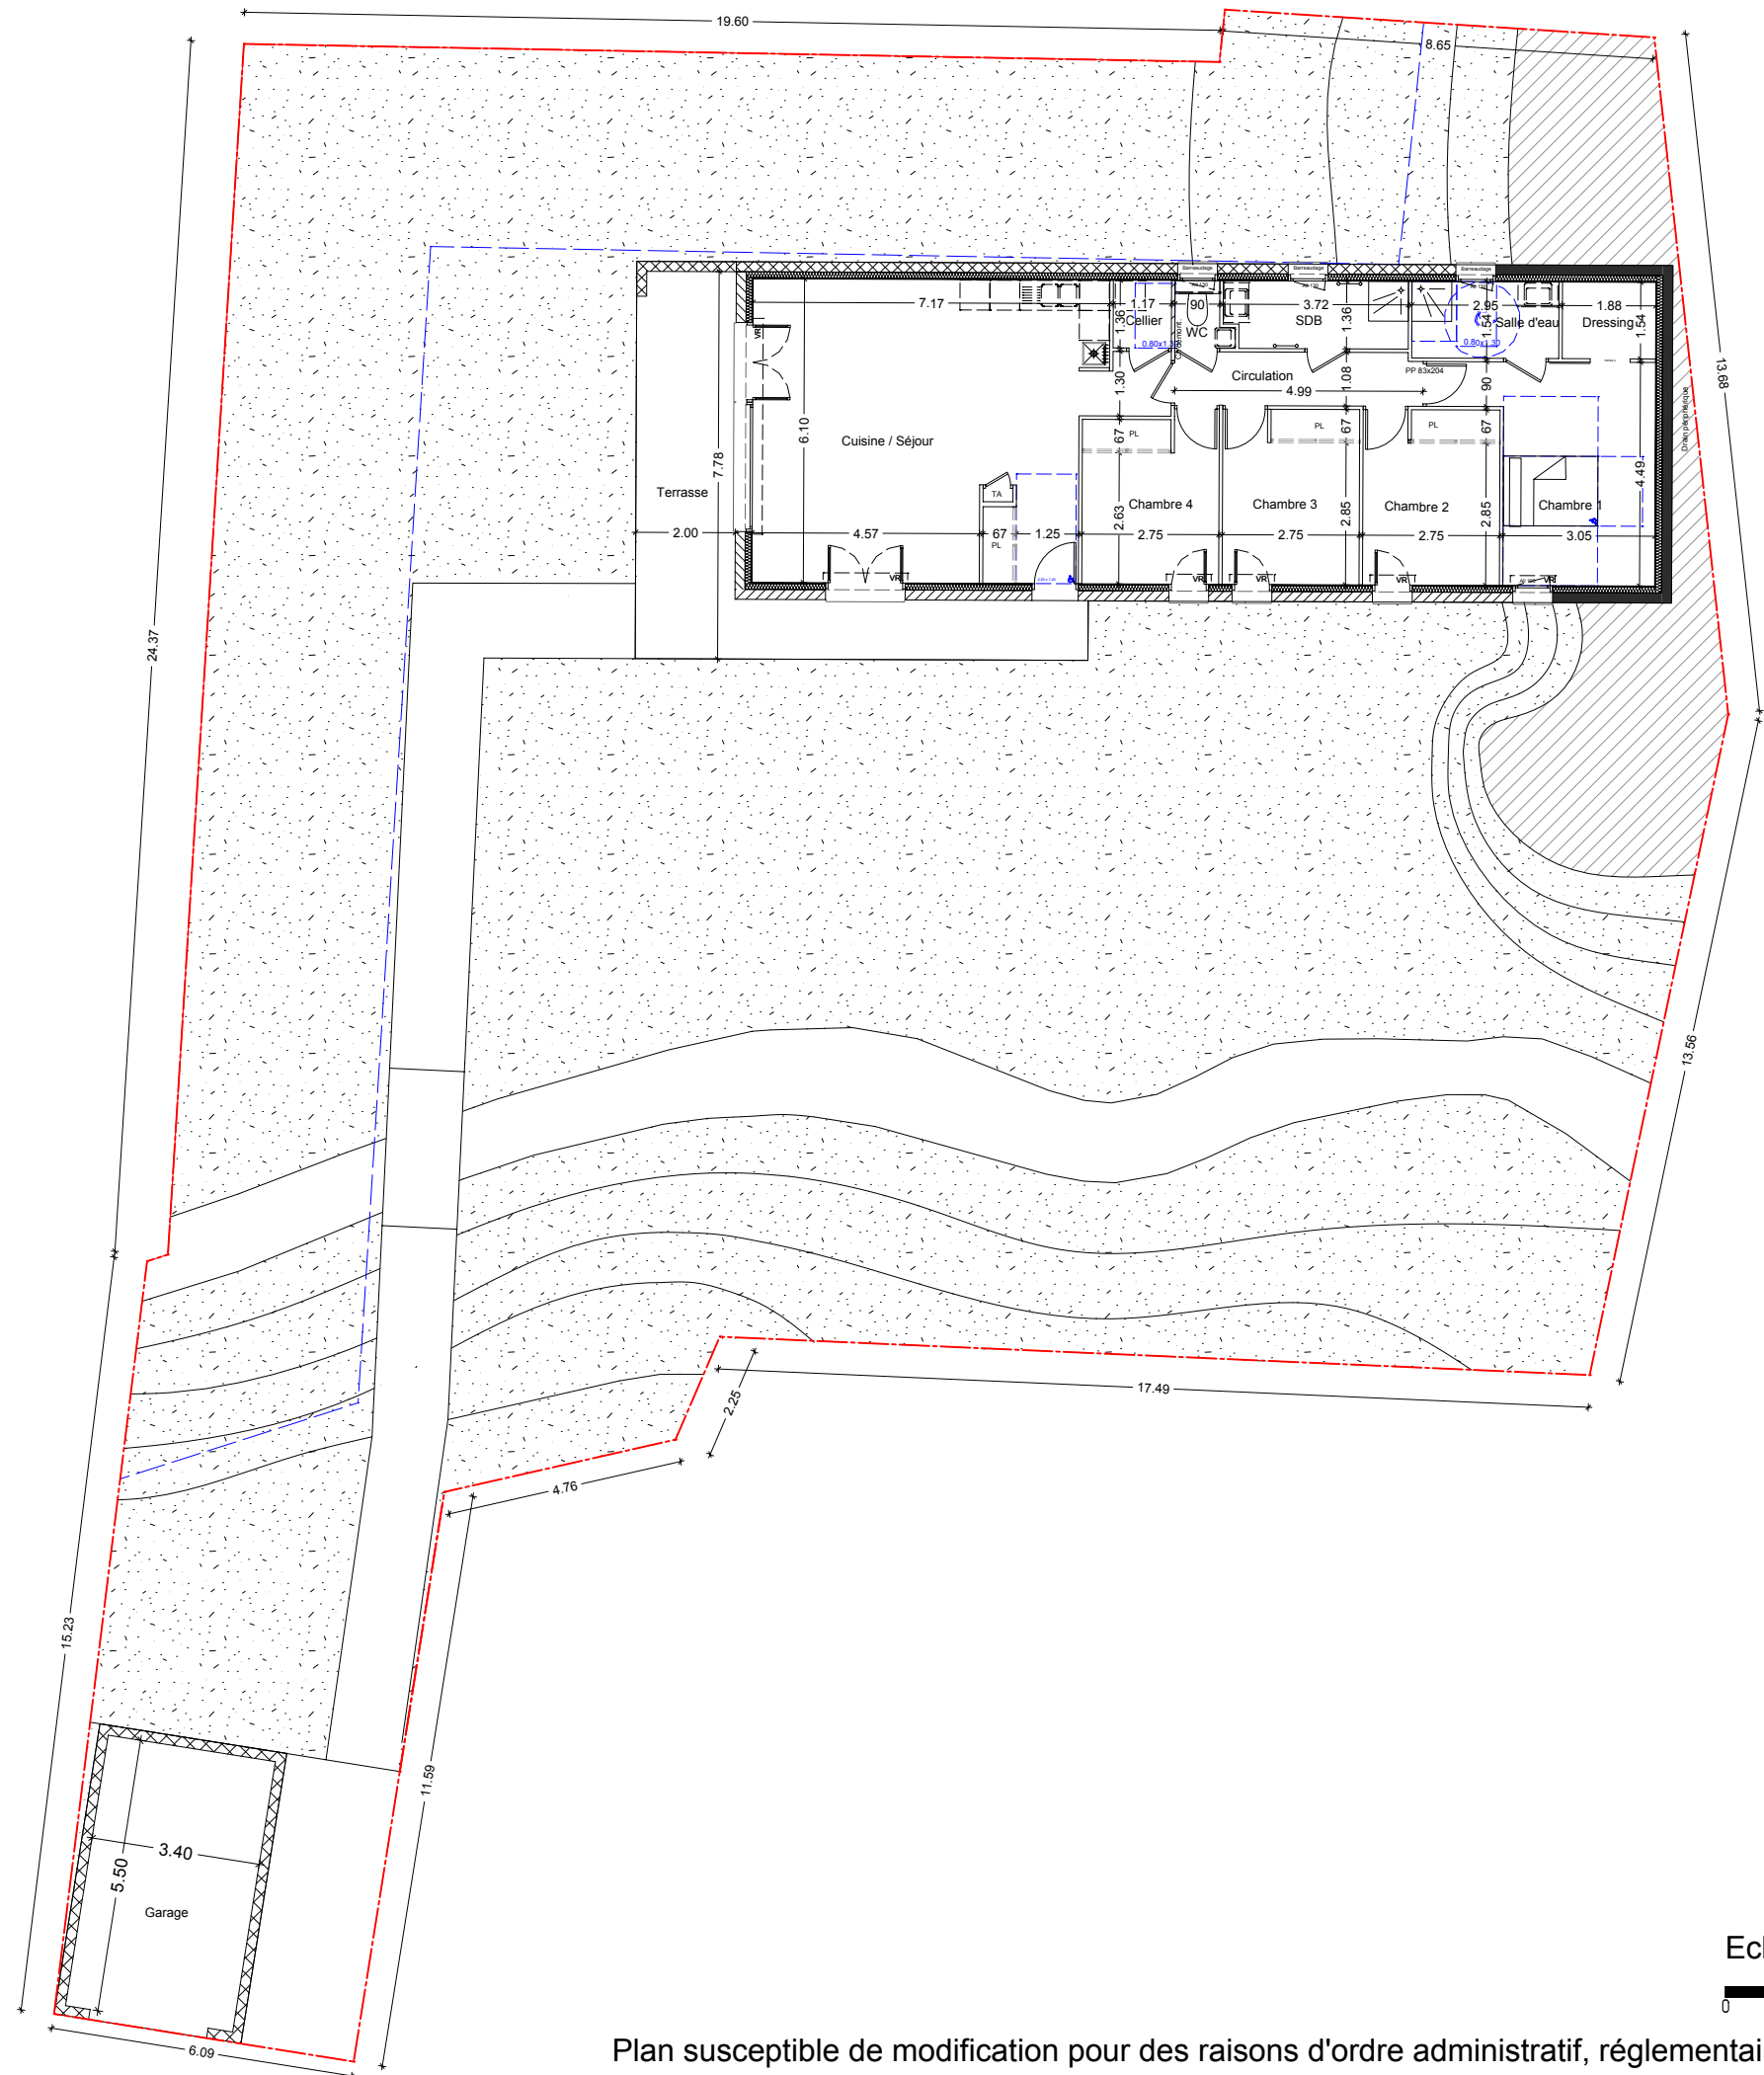

## SURFACES HABITABLES - RDC

CUISINE/SEJOUR	43.26m <sup>2</sup>
CHAMBRE 1 + DRESSING	17.98m <sup>2</sup>
CHAMBRE 2	9.65m <sup>2</sup>
CHAMBRE 3	9.64m <sup>2</sup>
CHAMBRE 4	9.23m <sup>2</sup>
SDB	4.90m <sup>2</sup>
WC	1.36m <sup>2</sup>
SDE	4.54m <sup>2</sup>
CELLIER	1.59m <sup>2</sup>
CIRCULATION	5.33m <sup>2</sup>

## SURFACES TOTALES HABITABLES

Surface totale	107.48m <sup>2</sup>
----------------	----------------------

## SURFACES ANNEXES

Garage	18.70m <sup>2</sup>
--------	---------------------

## SURFACE DU TERRAIN

**877 m<sup>2</sup>**

Echelle graphique

Plan susceptible de modification pour des raisons d'ordre administratif, réglementaire et technique.