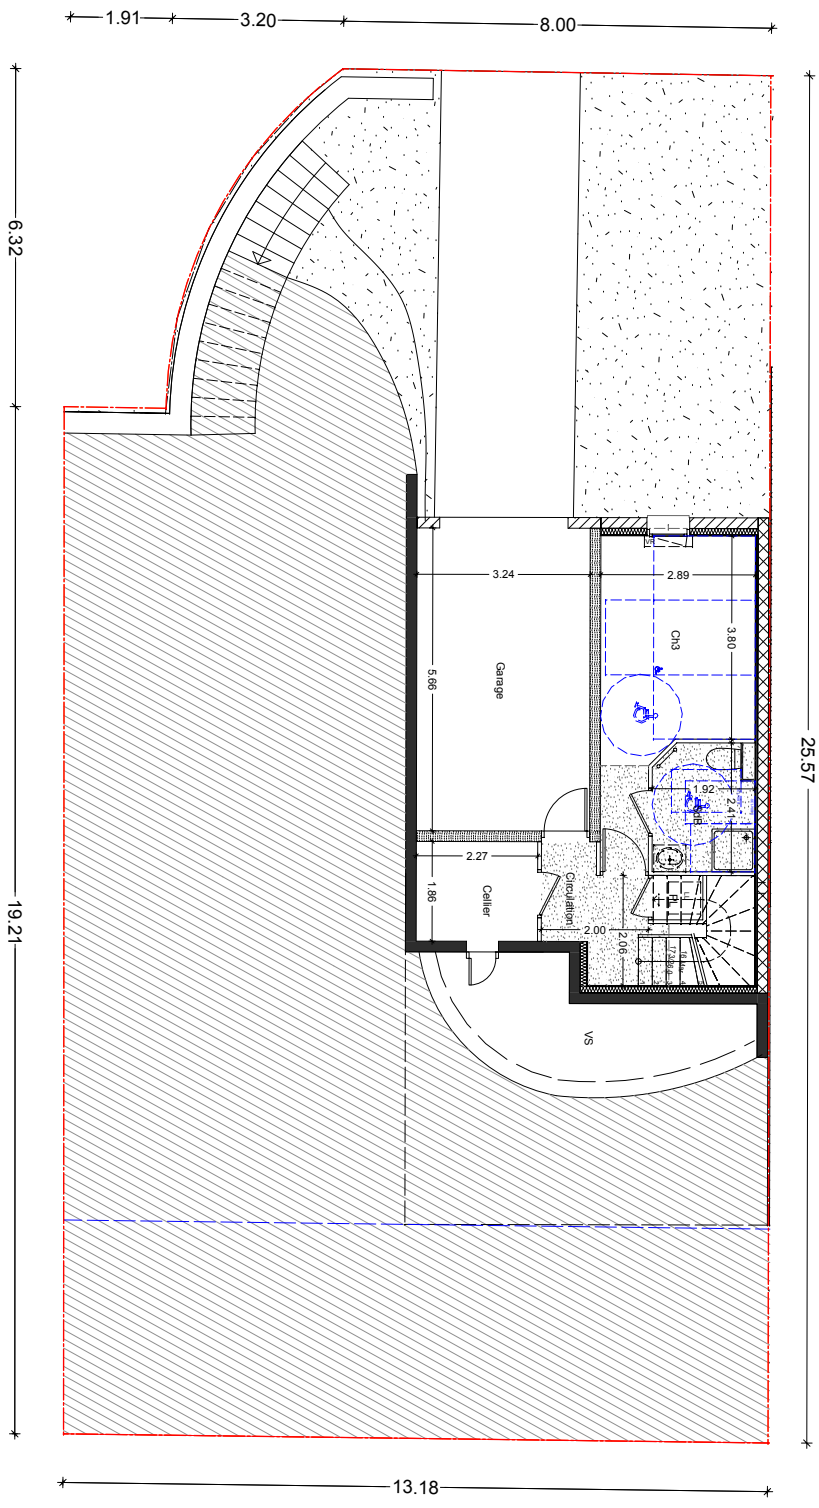

LE DOMAINE DE BEL AIR

Route des Hôtes - 73100 Pugny Chatenod

Bâtiment	Maison
Type	T4
Numéro	38
Niveau	R+1
Date	10.04.2018

SURFACES HABITABLES - R+1

CUISINE/SEJOUR	41.65m ²
CHAMBRE 1	12.02m ²
CHAMBRE 2	9.32m ²
SDB	4.61m ²
WC	1.47m ²
CIRCULATION	2.93m ²

SURFACES TOTALES HABITABLES

Surface RDC	26.76m ²
Surface R+1	72.00m ²
Surface totale	98.76m ²

SURFACE TERRAIN

319 m²

Plan susceptible de modification pour des raisons d'ordre administratif, réglementaire et technique.

Echelle graphique

LE DOMAINE DE BEL AIR

Route des Hôtes - 73100 Pugny Chatenod

Bâtiment	Maison
Type	T4
Numéro	38
Niveau	RDC
Date	10.04.2018

SURFACES HABITABLES - RDC

CHAMBRE 3	13.34m ²
SDB	4.52m ²
Ceiller	4.23m ²
Circulation + PL	4.67m ²

SURFACES TOTALES HABITABLES

Surface RDC	26.76m ²
Surface R+1	72.00m ²
Surface totale	98.76m ²

SURFACES ANNEXES

Garage	18.35m ²
--------	---------------------

Plan susceptible de modification pour des raisons d'ordre administratif, réglementaire et technique.