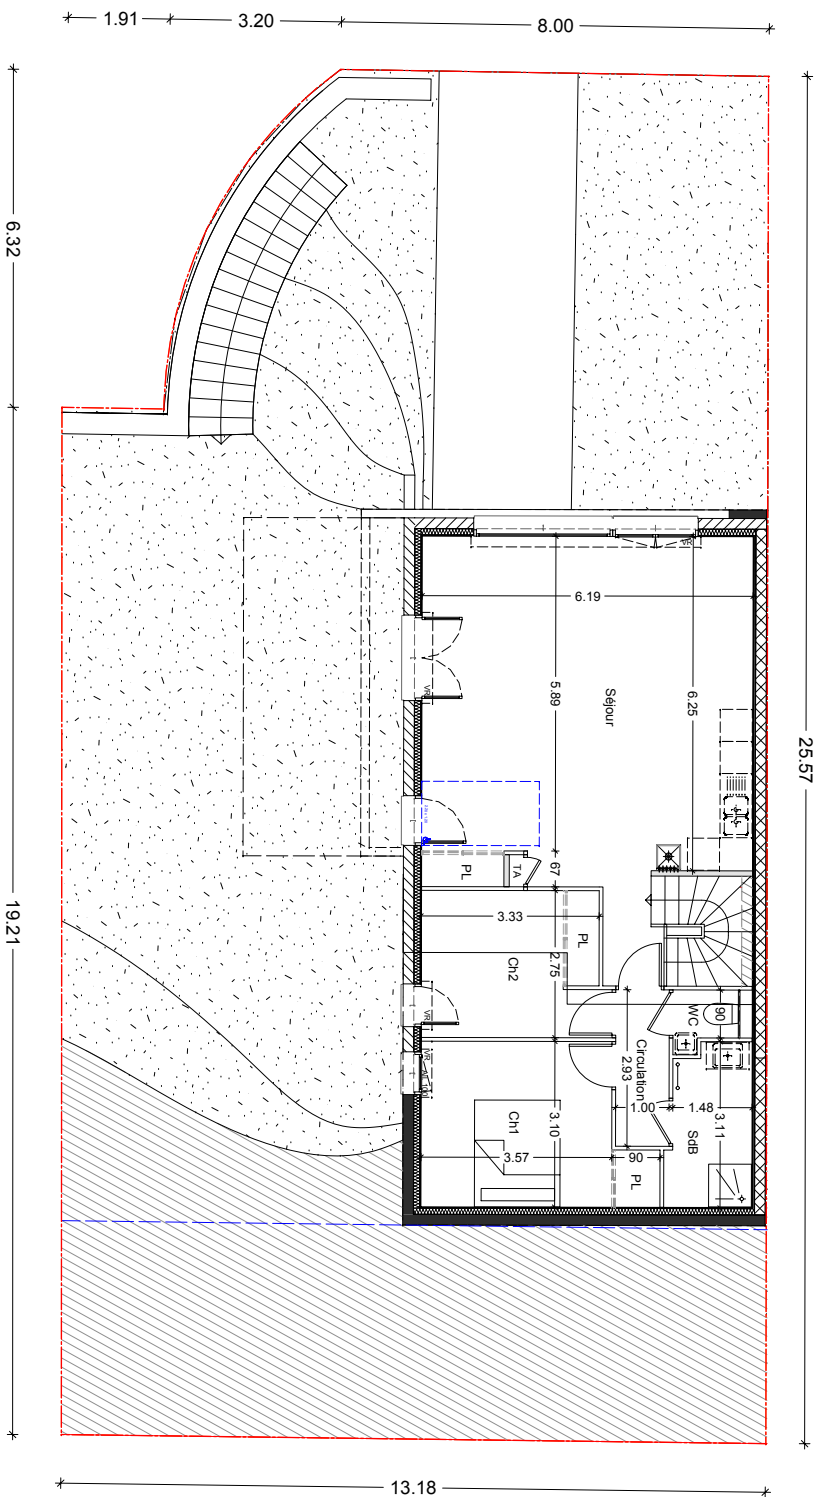

LE DOMAINE DE BEL AIR

Route des Hôtes - 73100 Pugny Chatenod

Bâtiment	Maison
Type	T4
Numéro	38
Niveau	R+1
Date	10.04.2018

SURFACES HABITABLES - R+1

CUISINE/SEJOUR	41.65m ²
CHAMBRE 1	12.02m ²
CHAMBRE 2	9.32m ²
SDB	4.61m ²
WC	1.47m ²
CIRCULATION	2.93m ²

SURFACES TOTALES HABITABLES

Surface RDC	26.76m ²
Surface R+1	72.00m ²
Surface totale	98.76m ²

SURFACE TERRAIN

319 m²

Plan susceptible de modification pour des raisons d'ordre administratif, réglementaire et technique.

Echelle graphique

LE DOMAINE DE BEL AIR

Route des Hôtes - 73100 Pugny Chatenod

Bâtiment	Maison
Type	T4
Numéro	38
Niveau	RDC
Date	10.04.2018

SURFACES HABITABLES - RDC

CHAMBRE 3	13.34m ²
SDB	4.52m ²
Ceiller	4.23m ²
Circulation + PL	4.67m ²

SURFACES TOTALES HABITABLES

Surface RDC	26.76m ²
Surface R+1	72.00m ²
Surface totale	98.76m ²

SURFACES ANNEXES

Garage	18.35m ²
--------	---------------------

Plan susceptible de modification pour des raisons d'ordre administratif, réglementaire et technique.