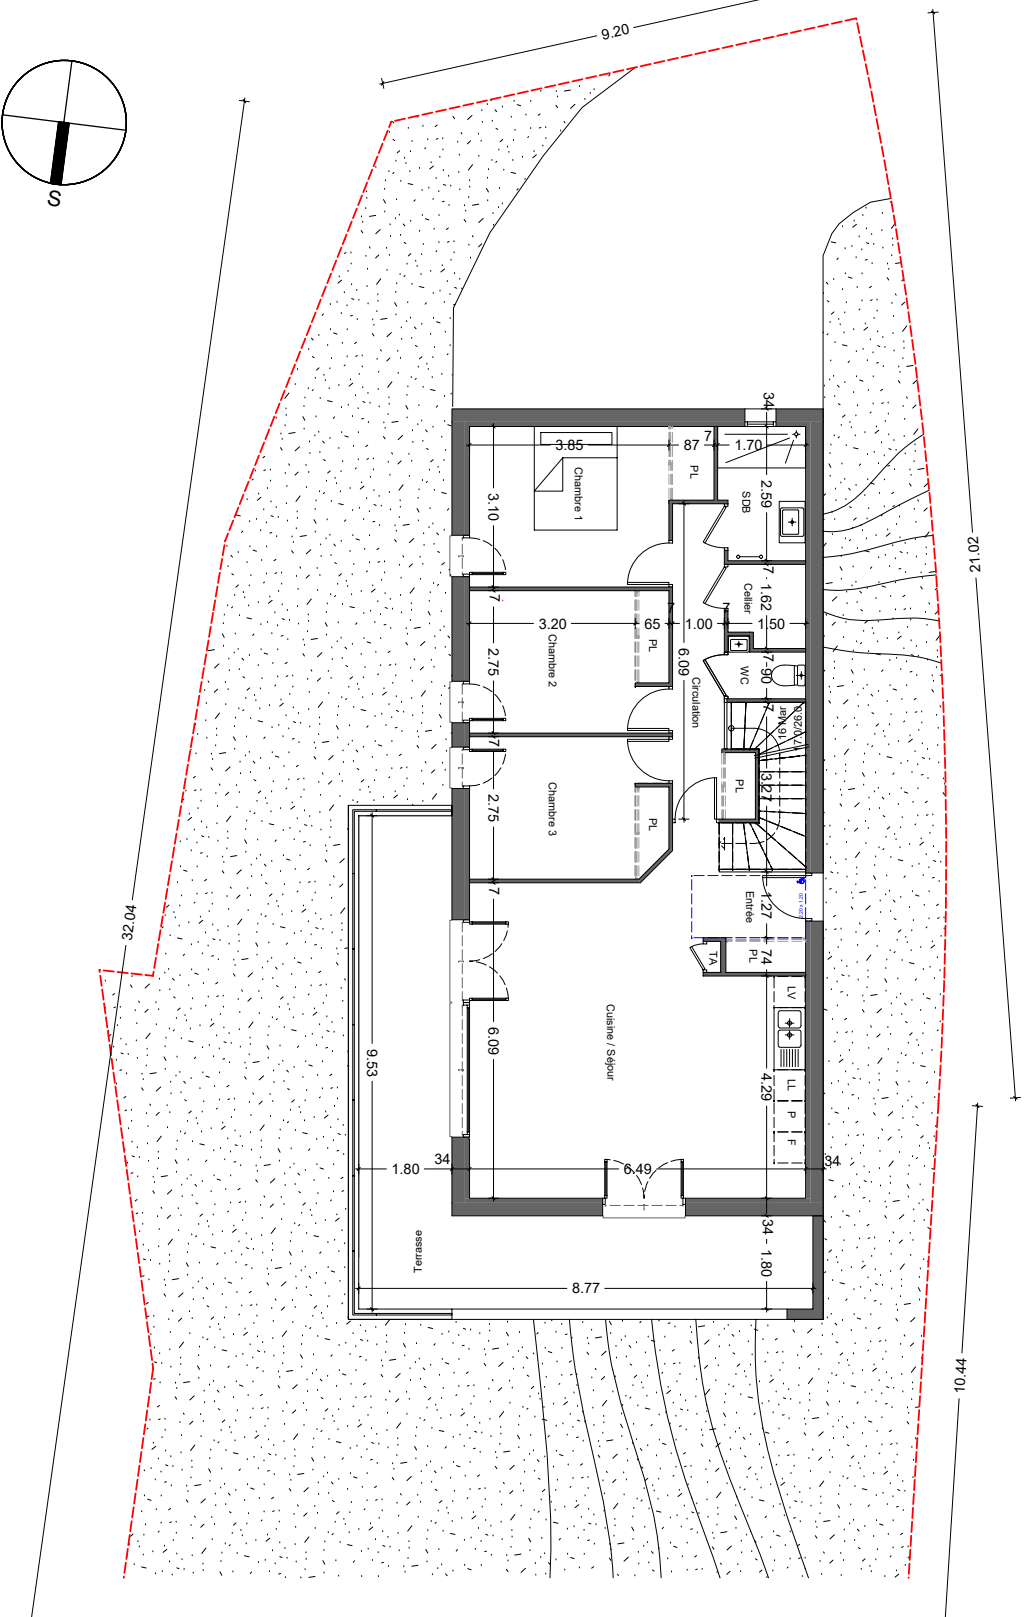

LE DOMAINE DE BEL AIR

Route des Hôtes - 73100 Pugny Chatenod

Bâtiment	Maison
Type	T5
Numéro	36
Niveau	RDC
Date	03.05.2017

SURFACES HABITABLES - RDC

CHAMBRE 4	14.59m ²
SDE	5.53m ²
Buanderie	2.66m ²
RGT	2.36m ²
Circulation	2.23m ²

SURFACES TOTALES HABITABLES

Surface RDC	27.37m ²
Surface R+1	89.55m ²
Surface totale	116.92m ²

SURFACES ANNEXES

Garage	25.86m ²
Cave	9.28m ²

Plan susceptible de modification pour des raisons d'ordre administratif, réglementaire et technique.

Echelle graphique

LE DOMAINE DE BEL AIR

Route des Hôtes - 73100 Pugny Chatenod

Bâtiment	Maison
Type	T5
Numéro	36
Niveau	R+1
Date	03.05.2017

SURFACES HABITABLES - R+1

CUISINE/SEJOUR	40.68m ²
CHAMBRE 1	13.17m ²
CHAMBRE 2	10.54m ²
CHAMBRE 3	10.37m ²
SDB	4.17m ²
WC	1.48m ²
Cellier	2.28m ²
CIRCULATION	6.86m ²

SURFACES TOTALES HABITABLES

Surface RDC	27.37m ²
Surface R+1	89.55m ²
Surface totale	116.92m ²

SURFACE DU TERRAIN

460 m²

Echelle graphique