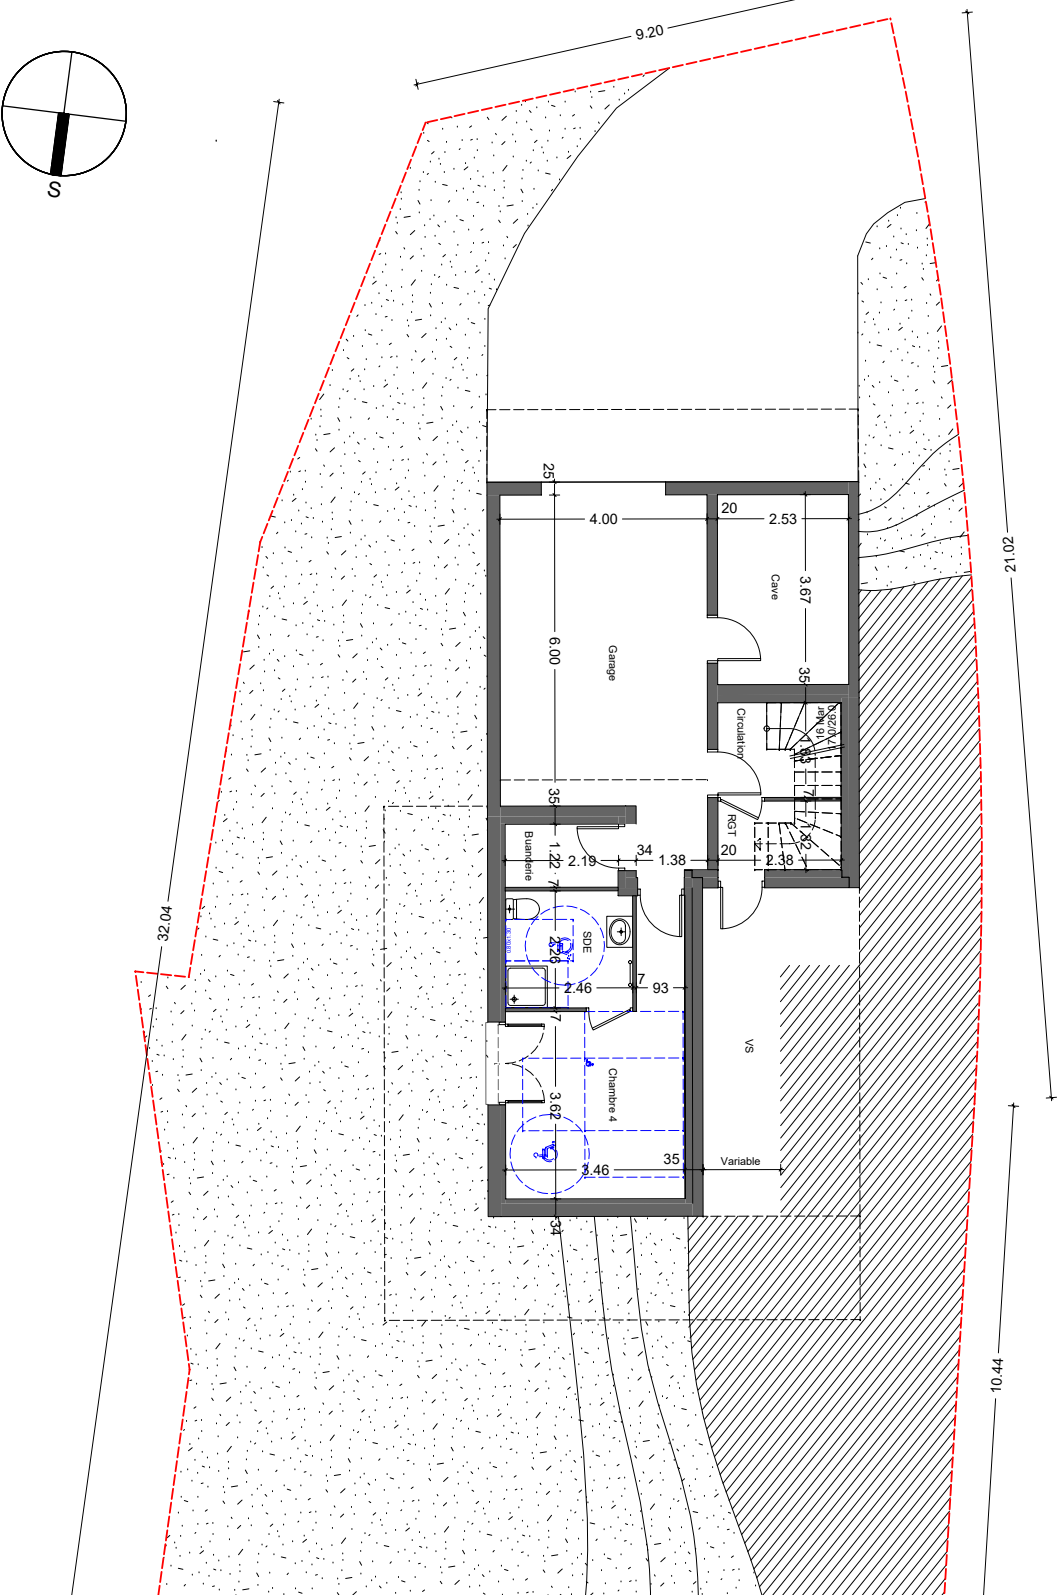

LE DOMAINE DE BEL AIR

Route des Hôtes - 73100 Pugny Chatenod

Bâtiment	Maison
Type	T5
Numéro	36
Niveau	RDC
Date	03.05.2017

SURFACES HABITABLES - RDC

CHAMBRE 4	14.59m ²
SDE	5.53m ²
Buanderie	2.66m ²
RGT	2.36m ²
Circulation	2.23m ²

SURFACES TOTALES HABITABLES

Surface RDC	27.37m ²
Surface R+1	89.55m ²
Surface totale	116.92m ²

SURFACES ANNEXES

Garage	25.86m ²
Cave	9.28m ²

Plan susceptible de modification pour des raisons d'ordre administratif, réglementaire et technique.

Echelle graphique

LE DOMAINE DE BEL AIR

Route des Hôtes - 73100 Pugny Chatenod

Bâtiment	Maison
Type	T5
Numéro	36
Niveau	R+1
Date	03.05.2017

SURFACES HABITABLES - R+1

CUISINE/SEJOUR	40.68m ²
CHAMBRE 1	13.17m ²
CHAMBRE 2	10.54m ²
CHAMBRE 3	10.37m ²
SDB	4.17m ²
WC	1.48m ²
Cellier	2.28m ²
CIRCULATION	6.86m ²

SURFACES TOTALES HABITABLES

Surface RDC	27.37m ²
Surface R+1	89.55m ²
Surface totale	116.92m ²

SURFACE DU TERRAIN

460 m²

Echelle graphique