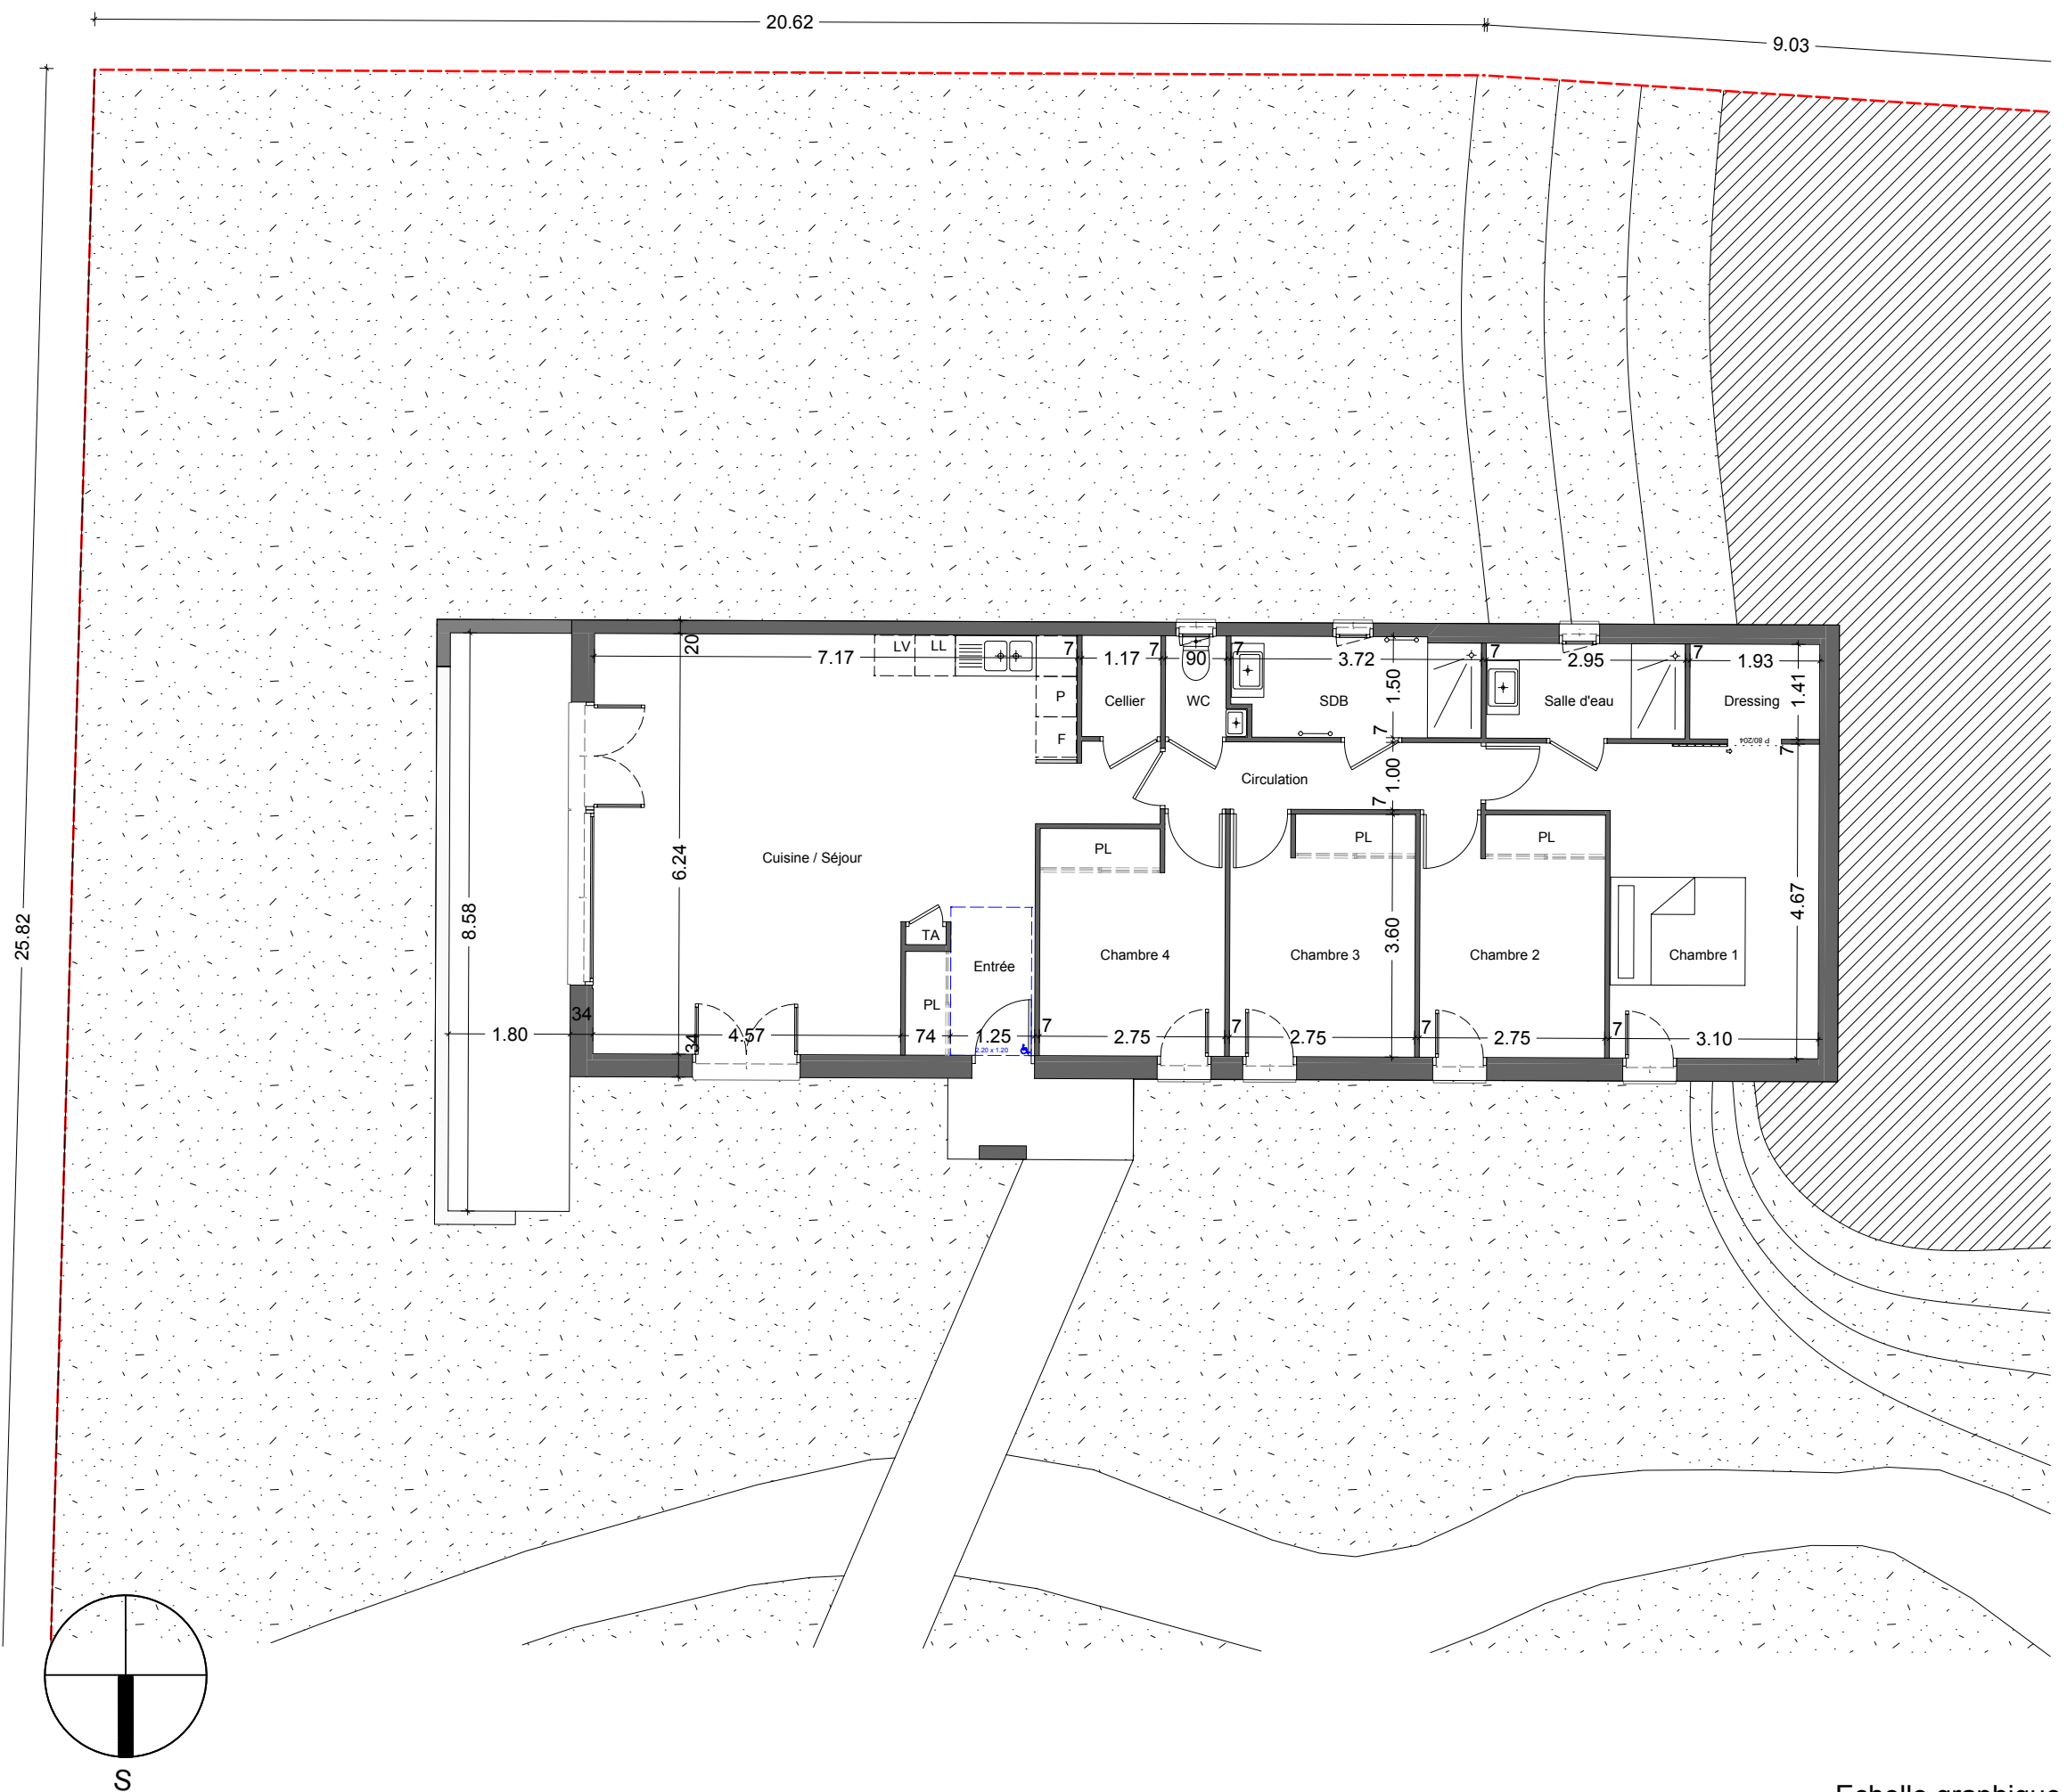

# LE DOMAINE DE BEL AIR

Route des Hôtes - 73100 Pugny Chatenod

Bâtiment	Maison
Type	T5
Numéro	29
Niveau	RDC
Date	12.05.2017

## SURFACES HABITABLES - RDC

CUISINE/SEJOUR	43.60m <sup>2</sup>
CHAMBRE 1 + DRESSING	19.04m <sup>2</sup>
CHAMBRE 2	9.85m <sup>2</sup>
CHAMBRE 3	9.85m <sup>2</sup>
CHAMBRE 4	9.44m <sup>2</sup>
SDB	5.35m <sup>2</sup>
Salle d'eau	4.17m <sup>2</sup>
WC	1.48m <sup>2</sup>
CELLIER	1.76m <sup>2</sup>
CIRCULATION	4.69m <sup>2</sup>

## SURFACE TOTALE HABITABLE

Surface totale 109.23 m<sup>2</sup>

## SURFACE DU TERRAIN

**921 m<sup>2</sup>**

Plan susceptible de modification pour des raisons d'ordre administratif, réglementaire et technique.