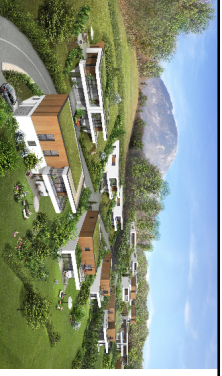

LE DOMAINE DE BEL AIR

Route des Hôtes - 73100 Pugny Chatenod

Bâtiment	Maison
Type	T5
Numéro	14
Niveau	RDC
Date	03.05.2017

SURFACES HABITABLES - RDC

CHAMBRE 4	14.59m ²
SDE	5.53m ²
Buanderie	2.66m ²
RGT	2.36m ²
Circulation	2.23m ²

Echelle graphique

LE DOMAINE DE BEL AIR

Route des Hôtes - 73100 Pugny Chatenod

Bâtiment	Maison
Type	T5
Numéro	14
Niveau	R+1
Date	03.05.2017

SURFACES HABITABLES - R+1

CUISINE/SEJOUR	40.68m ²
CHAMBRE 1	13.17m ²
CHAMBRE 2	10.54m ²
CHAMBRE 3	10.37m ²
SDB	4.17m ²
WC	1.48m ²
Cellier	2.28m ²
CIRCULATION	6.86m ²