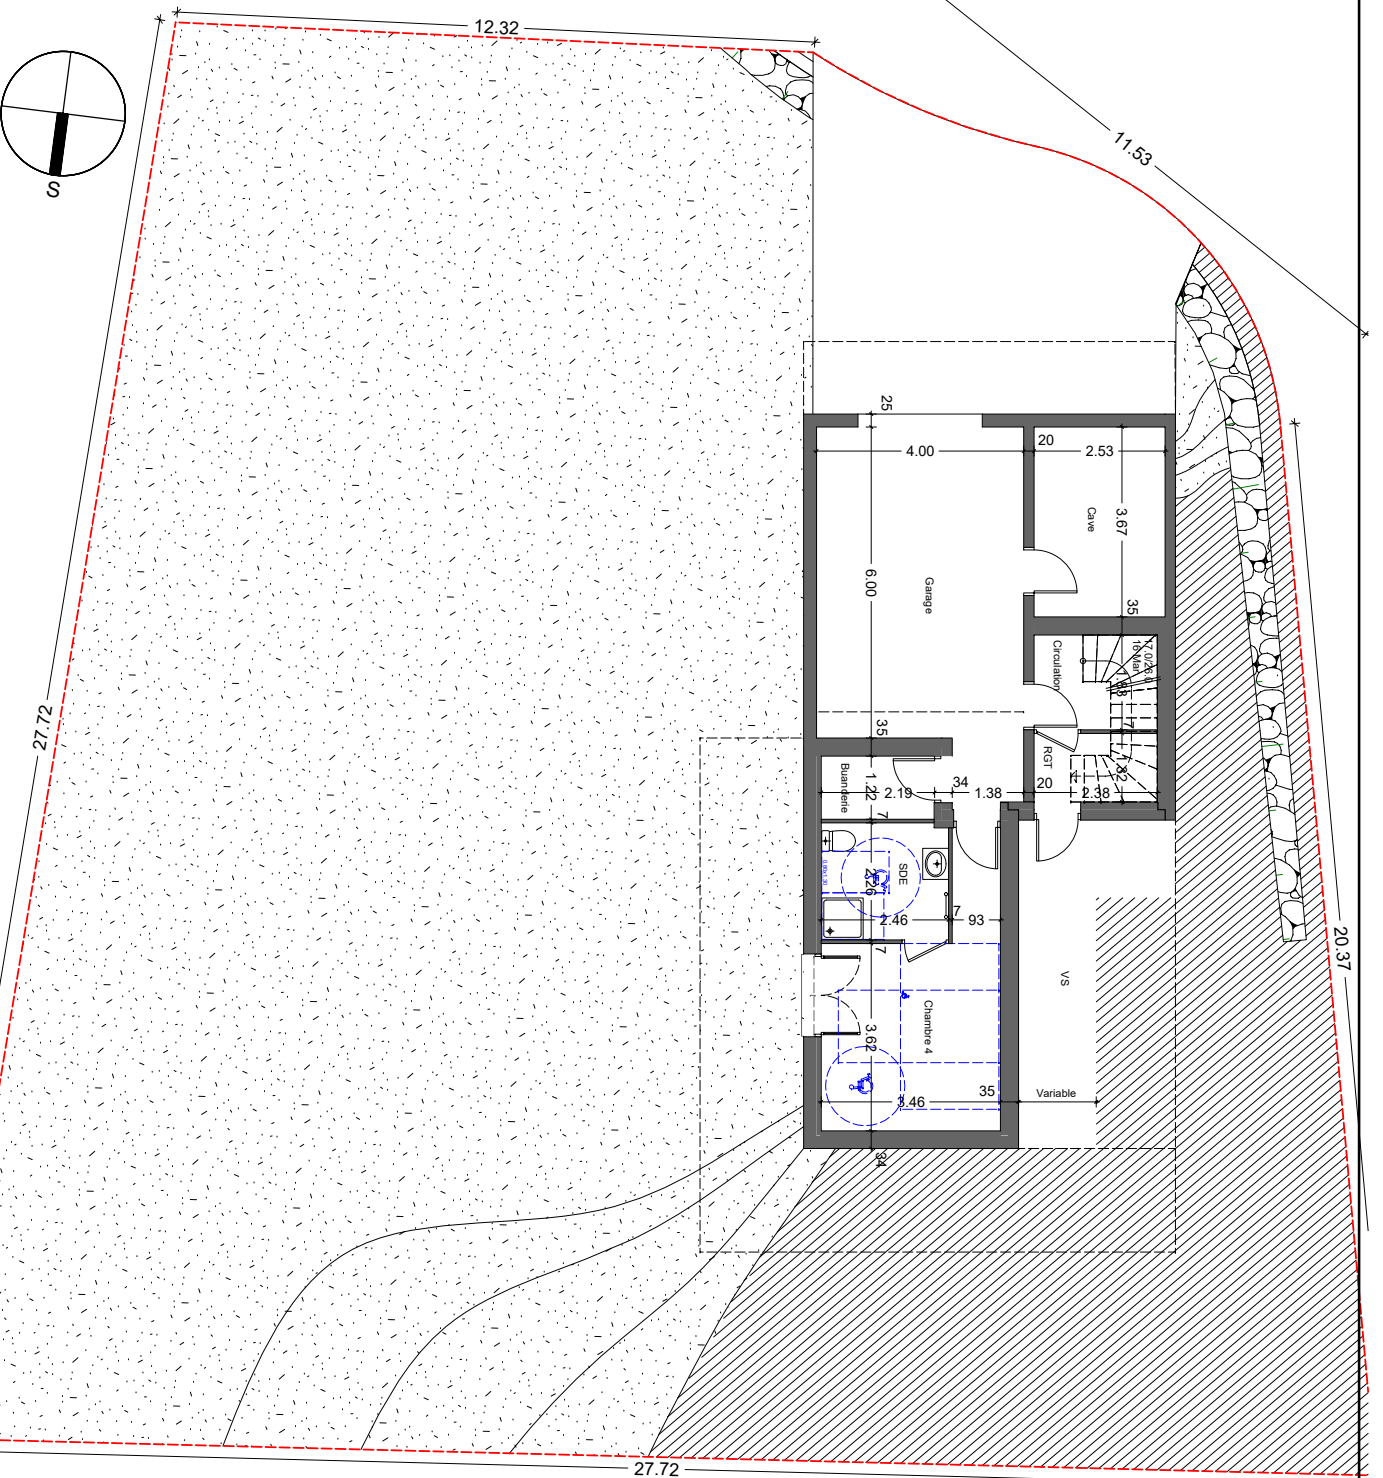

LE DOMAINE DE BEL AIR

Route des Hôtes - 73100 Pugny Chatenod

Bâtiment	Maison
Type	T5
Numéro	14
Niveau	RDC
Date	03.05.2017

SURFACES HABITABLES - RDC

CHAMBRE 4	14.59m ²
SDE	5.53m ²
Buanderie	2.66m ²
RGT	2.36m ²
Circulation	2.23m ²

SURFACES TOTALES HABITABLES

Surface RDC	27.37m ²
Surface R+1	89.55m ²
Surface totale	116.92m ²

SURFACES ANNEXES

Garage	25.86m ²
Cave	9.28m ²

Plan susceptible de modification pour des raisons d'ordre administratif, réglementaire et technique.

Echelle graphique

LE DOMAINE DE BEL AIR

Route des Hôtes - 73100 Pugny Chatenod

Bâtiment	Maison
Type	T5
Numéro	14
Niveau	R+1
Date	03.05.2017

SURFACES HABITABLES - R+1

CUISINE/SEJOUR	40.68m ²
CHAMBRE 1	13.17m ²
CHAMBRE 2	10.54m ²
CHAMBRE 3	10.37m ²
SDB	4.17m ²
WC	1.48m ²
Cellier	2.28m ²
CIRCULATION	6.86m ²

SURFACES TOTALES HABITABLES

Surface RDC	27.37m ²
Surface R+1	89.55m ²
Surface totale	116.92m ²

SURFACE DU TERRAIN

644 m²